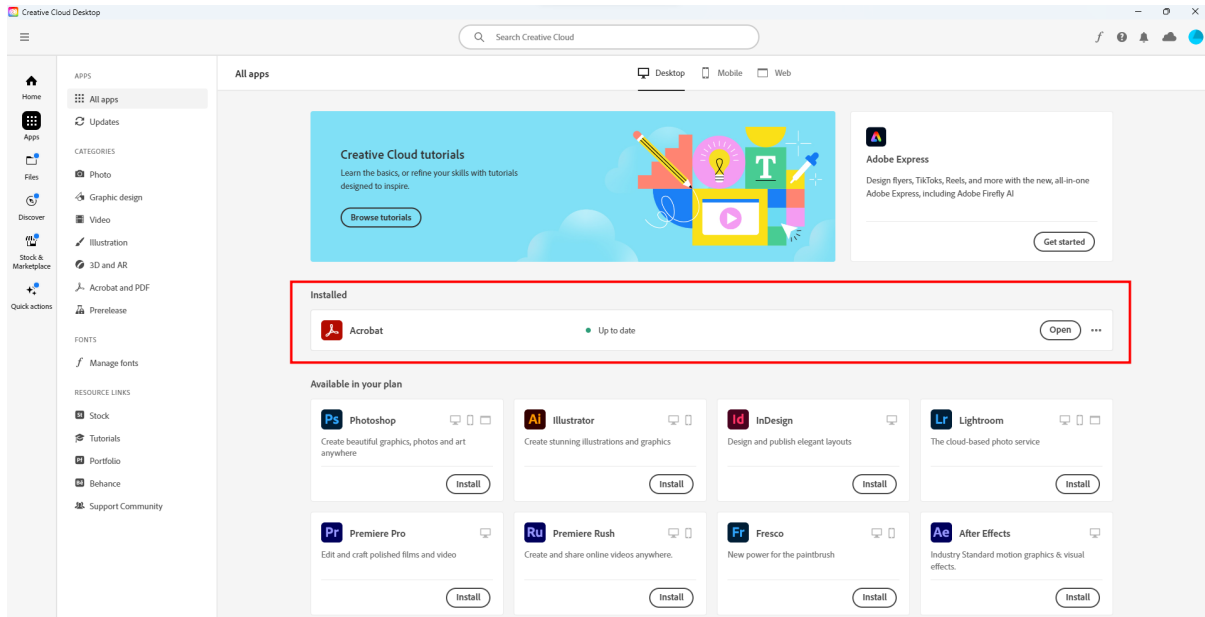

11. เมื่อติดตั้งโปรแกรมเรียบร้อยแล้ว จะมี Icon โปรแกรมดังกล่าวปรากฏขึ้นบน Desktop รวมทั้งโปรแกรมที่ติดตั้งสำเร็จแล้ว จะแสดงในส่วน Installed

12. จากนั้น ผู้ใช้งานสามารถเปิดใช้โปรแกรมด้วย Icon ที่ Desktop, เมนูใน Start Menu หรือกด Open ภายในโปรแกรม Adobe Creative Cloud Desktop