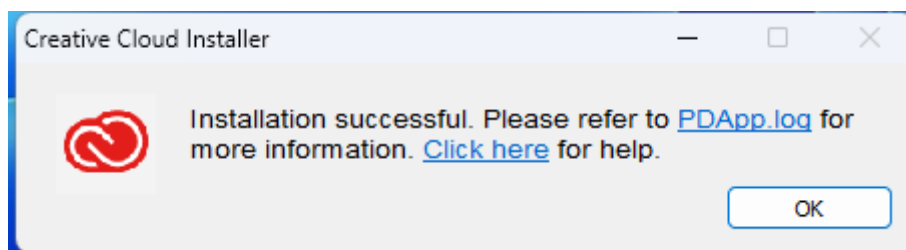

5. เมื่อติดตั้งโปรแกรมเสร็จจะแสดงหน้าต่างตามภาพด้านล่าง ให้กดปุ่ม OK