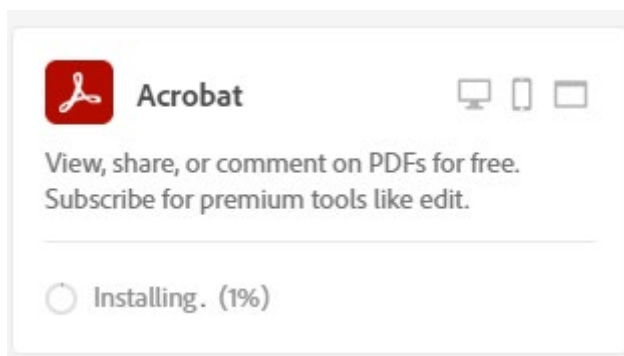

10. การติดตั้งอาจใช้เวลานาน เนื่องจากเป็นการ Download ไฟล์ติดตั้งจาก Internet โดยตรง โดยขณะติดตั้งจะแสดงสถานะการติดตั้งตามภาพด้านล่าง