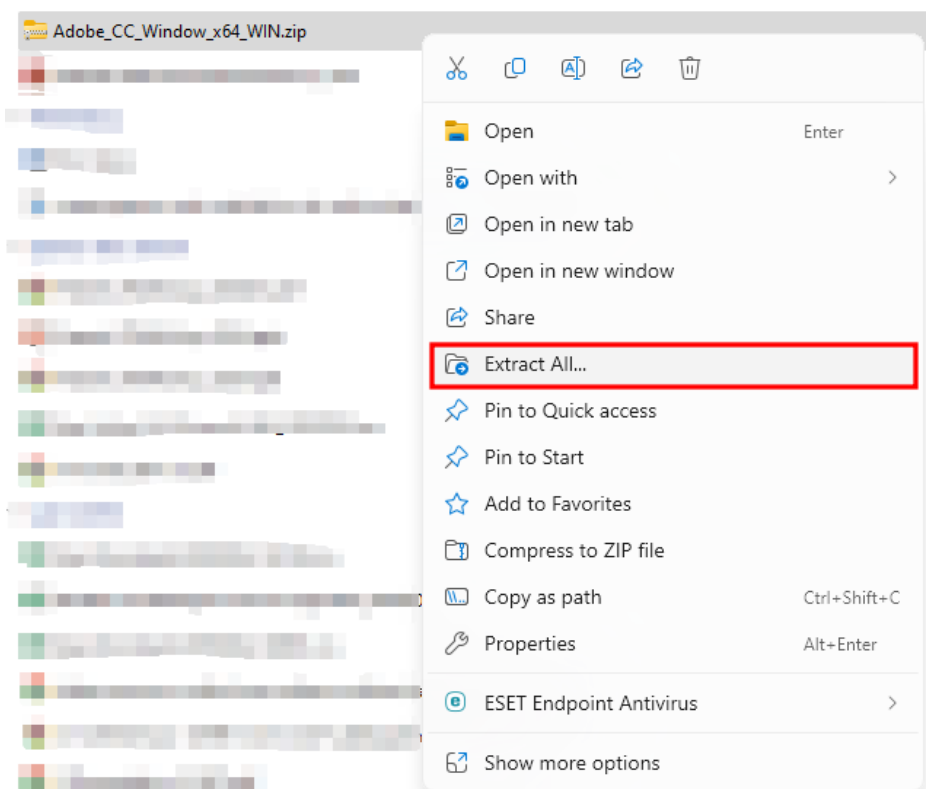

1. Download ตัวติดตั้งโปรแกรม Adobe Creative Cloud Desktop ได้ที่ ระบบ Software Download ของมหาวิทยาลัย URL: <https://softwaredownload.mahidol.ac.th/>
2. ทำการแตกไฟล์ zip ที่ Download โดยคลิกขวาที่ไฟล์ แล้วเลือก Extract All...