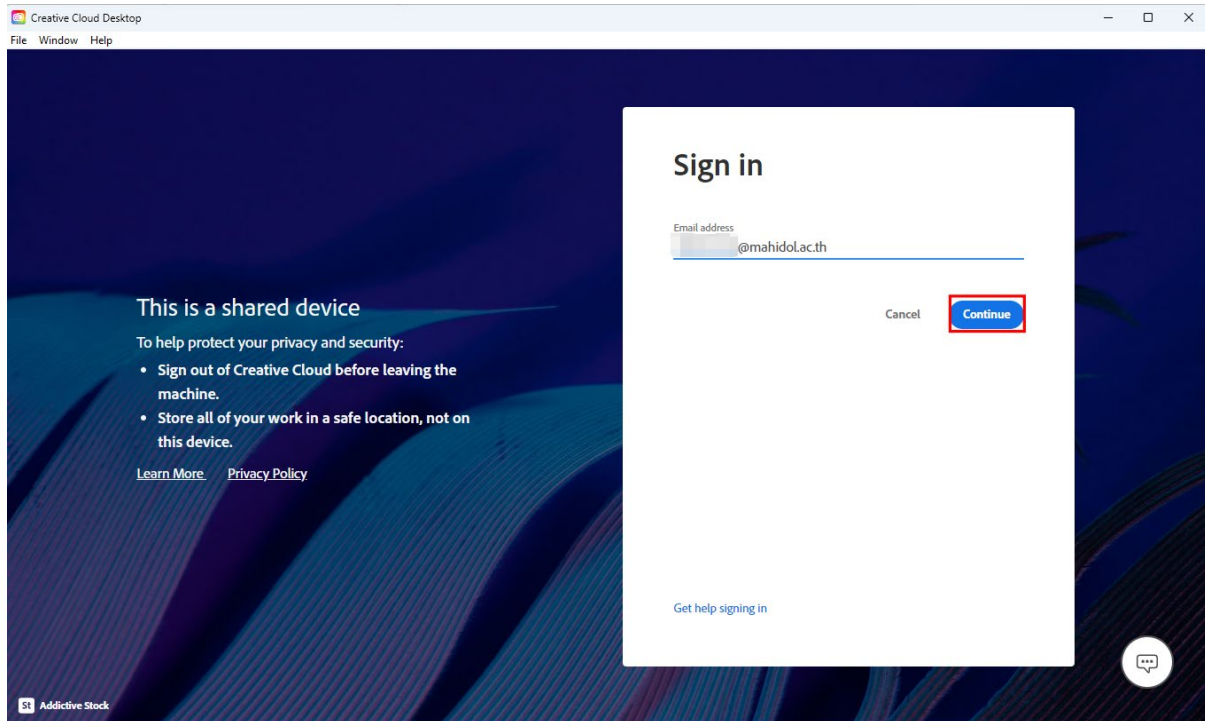

7. จะแสดงหน้าต่างโปรแกรม Adobe Creative Cloud Desktop ขึ้นมา จากนั้นทำการ Login โดยใส่ E-Mail Address ของมหาวิทยาลัย (@mahidol.ac.th หรือ @student.mahidol.ac.th เท่านั้น) จากนั้นกดปุ่ม Continue