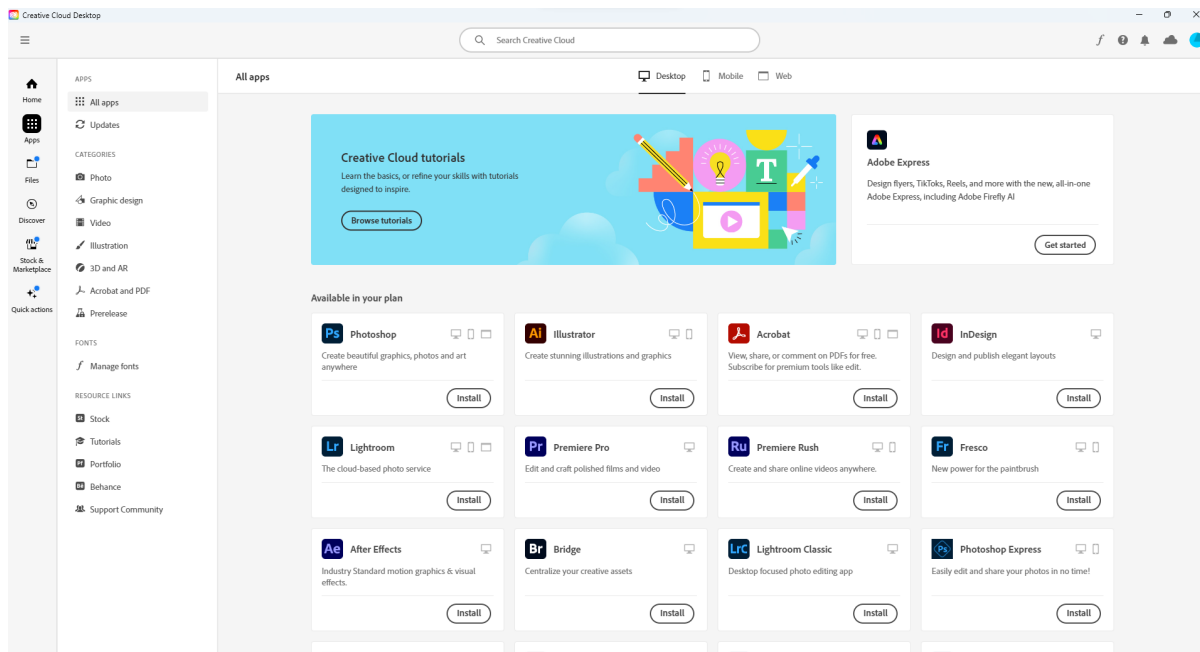

9. โปรแกรมจะแสดงหน้ารายการโปรแกรมในชุด Adobe Creative Cloud ให้เลือกติดตั้ง ผู้ใช้งานสามารถเลือกติดตั้งโปรแกรมที่ต้องการได้เอง โดยกดที่ปุ่ม “Install” ภายในกรอบของโปรแกรมนั้นๆ