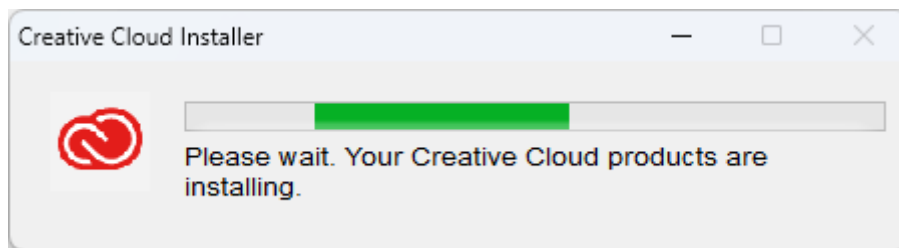

4. โปรแกรมจะทำการติดตั้ง Adobe Creative Cloud Desktop ลงในคอมพิวเตอร์ โดยอาจใช้เวลานาน 10-20 นาที