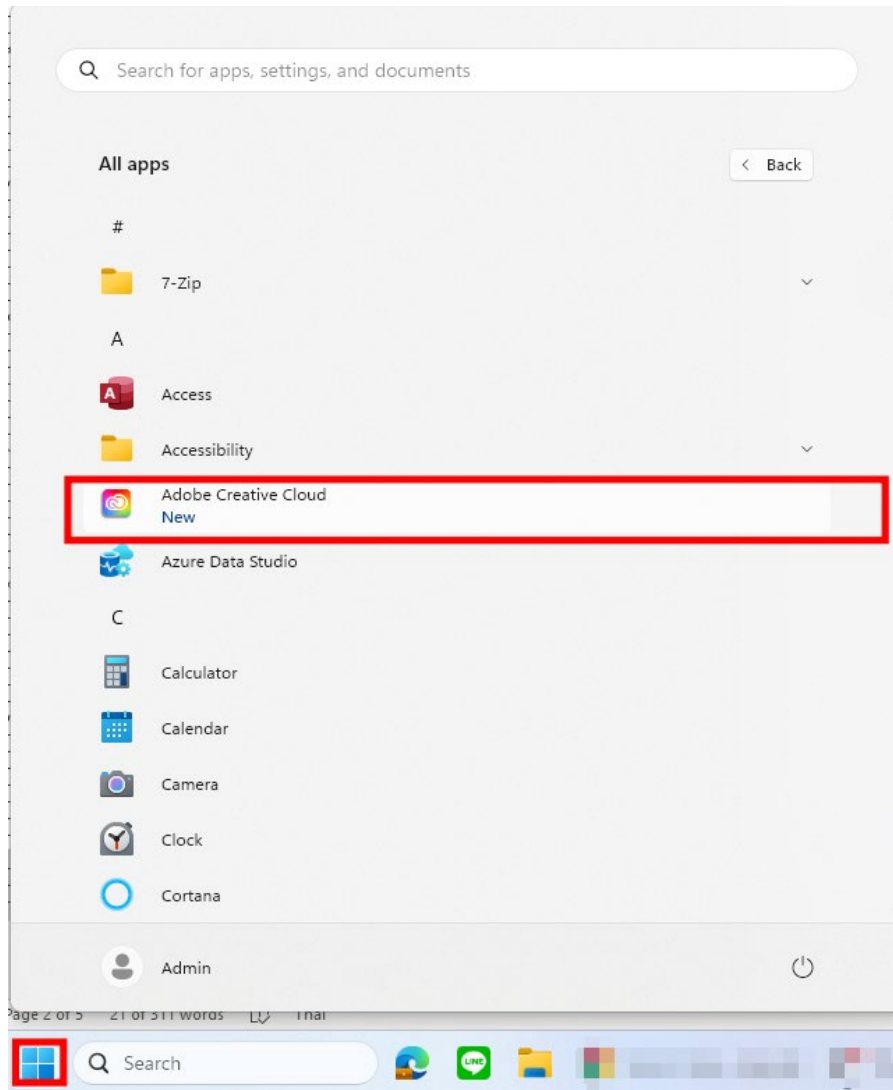

6. ไปที่ปุ่ม Start ที่มุมล่างซ้าย และเลือก All apps ภายใต้ตัวอักษร A Click ที่ Adobe Creative Cloud