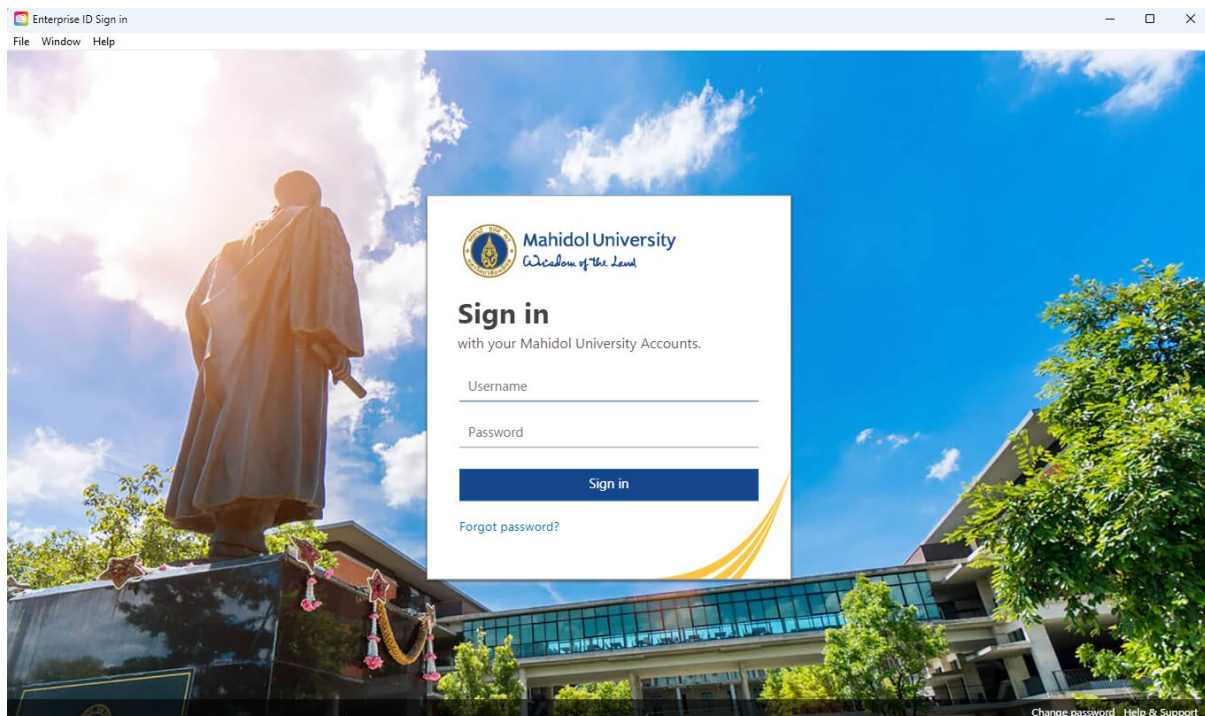

8. โปรแกรมจะเปิดหน้า Sign-in ของมหาวิทยาลัยขึ้นมา ให้ใส่ E-Mail Address ในช่อง Username และรหัสผ่านในช่อง Password จากนั้นกดปุ่ม Sign in