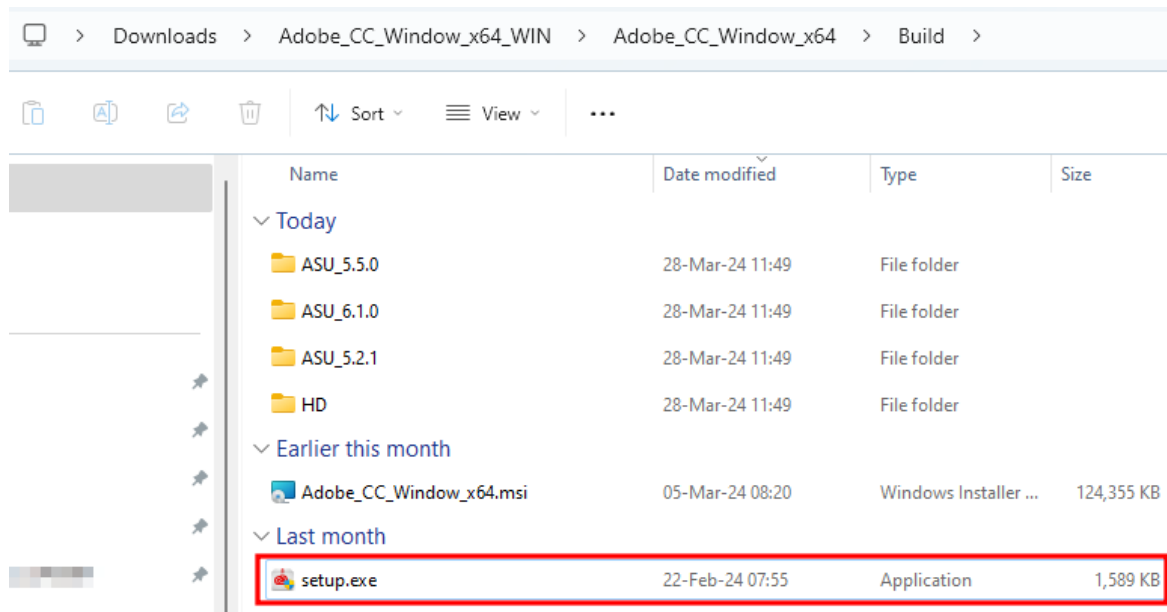

3. เปิด Folder “Build” จากนั้น Double Click **setup.exe**